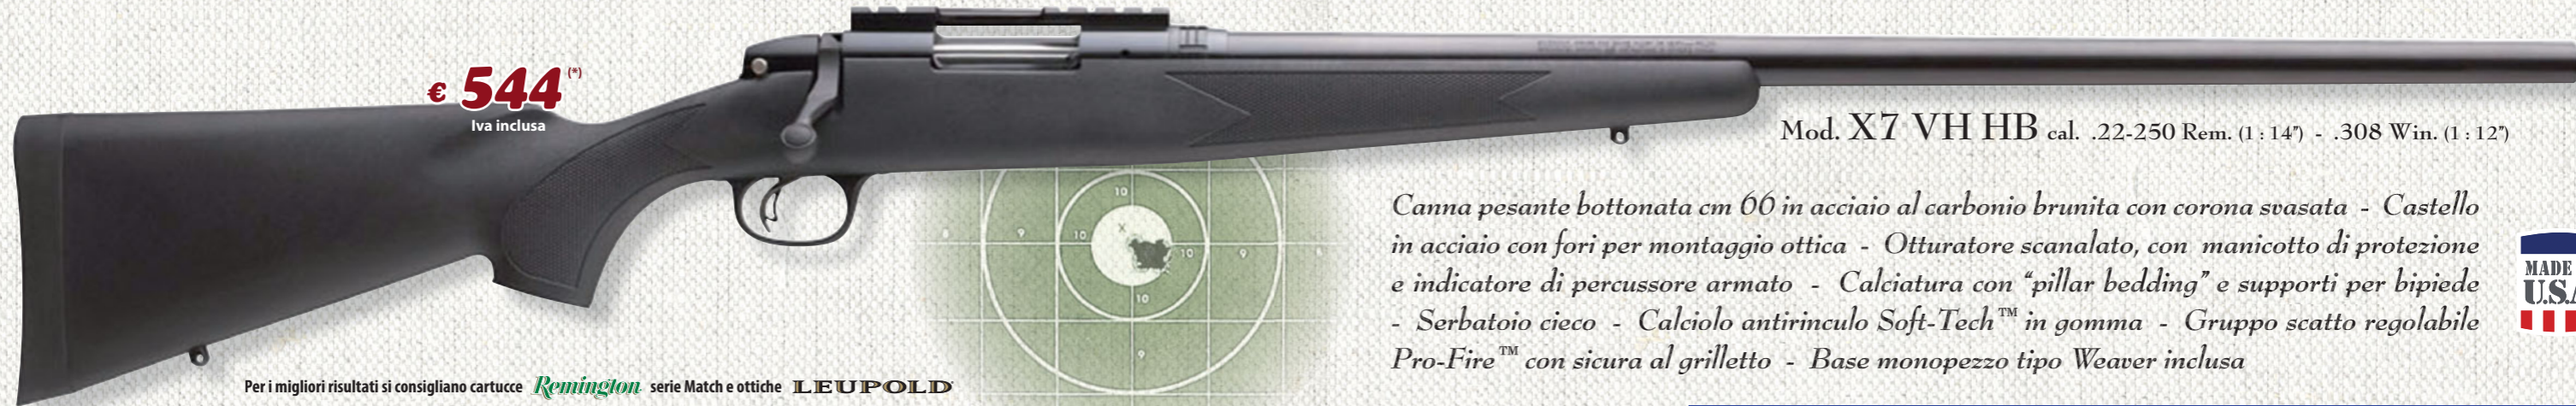

Marlin Mod. X7 VH Heavy Barrel

Massima precisione ad un prezzo eccezionale

€ 544^(*)
Iva inclusa

Mod. X7 VH HB cal. .22-250 Rem. (1 : 14") - .308 Win. (1 : 12")

Canna pesante bottonata cm 66 in acciaio al carbonio brunita con corona svasata - Castello in acciaio con fori per montaggio ottica - Otturatore scanalato, con manicotto di protezione e indicatore di percussore armato - Calciatura con "pillar bedding" e supporti per bipiede - Serbatoio cieco - Calciolo antirinculo Soft-Tech™ in gomma - Gruppo scatto regolabile Pro-Fire™ con sicura al grilletto - Base monopezzo tipo Weaver inclusa