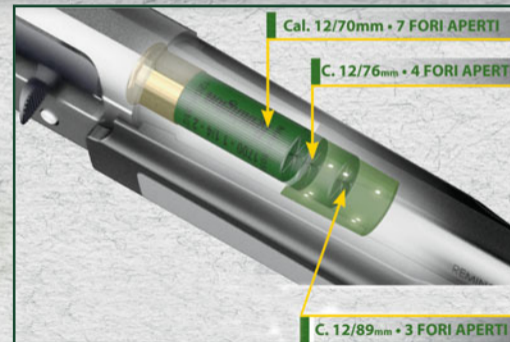

Remington VERSA MAX™

Qualunque cartuccia. Sempre e comunque.

Semiauto Remington VERSA MAX cal. 12 Super Magnum
canna cm 65 o 71 - bindella ventilata - 5 strozzatori mobili

- Massima versatilità: può sparare cartucce da 70, 76 e 89 mm, a partire da 24 gr.
- L'innovativa presa di gas "Versa-Port" si regola automaticamente in modo semplice e immediato: è la cartuccia stessa che espone 3, 4 o 7 fori di sottrazione
- Riduce il rinculo avvertito al livello di quello di un cal. 20;
- Autopulente: è stato sottoposto a migliaia di cicli di funzionamento per provarne l'affidabilità;
- Calciatura in sintetico, con pala regolabile in piega al tallone, lunghezza, vantaggio laterale;
- Carcassa in alluminio anodizzato, forata e filettata per montaggio dell'ottica;
- Grilletto, ponticello e sicura maggiorati per grande comodità nell'uso con i guanti;
- Canna con trattamento Trynite e componenti rivestiti in teflon nichelato per la massima resistenza.